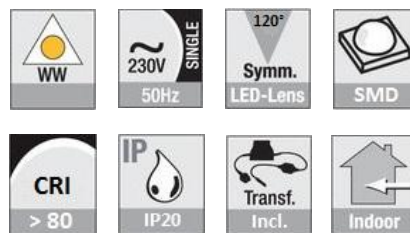

INBOUW LED-PANELEN VIERKANT

WARM WITTE LED-PANELEN

CODE	VOLTAGE	WATT	KLEUR	HOEK	LUMEN	DIM	BG	AFMETINGEN
SJVP.1003.30	230V	3W	3000K	120°	270lm	Neen	73x73mm	118x35mm
SJVP.1006.30	230V	6W	3000K	120°	540lm	Neen	105x105mm	105x25mm