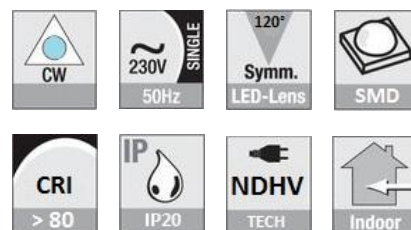

KOUD WITTE NDHV LED-PANELEN

ENKEL OP BESTELLING

CODE	VOLTAGE	WATT	KLEUR	HOEK	LUMEN	DIM	BG	AFMETINGEN
SJCP.1207.60	230V	7W	6000K	120°	620lm	Ja	Φ 90mm	125x55mm
SJCP.1212.60	230V	12W	6000K	120°	960lm	Ja	Φ 120mm	140x55mm
SJCP.1218.60	230V	18W	6000K	120°	1730lm	Ja	Φ 170mm	190x55mm
SJCP.1224.60	230V	24W	6000K	120°	2400lm	Ja	Φ 200mm	230x60mm