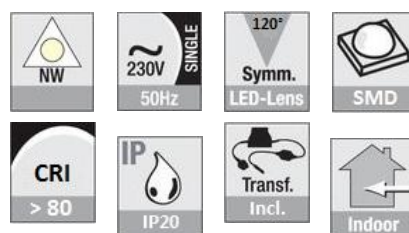

NATUURLIJK WITTE LED-PANELEN

CODE	VOLTAGE	WATT	KLEUR	HOEK	LUMEN	DIM	AFMETINGEN
SJVP.0019.45	230V	19W	4500K	120°	1431lm	Optie	300x300x8mm
SJVP.0040.45	230V	24W	4500K	120°	3280lm	Optie	600x600x8mm
SJRP.0024.45	230V	40W	4500K	120°	1868lm	Optie	300x600x8mm
SJRP.0040.45	230V	40W	4500K	120°	3280lm	Optie	300x1200x8mm
SJRP.0070.45	230V	70W	4500K	120°	6060lm	Optie	600x1200x8mm