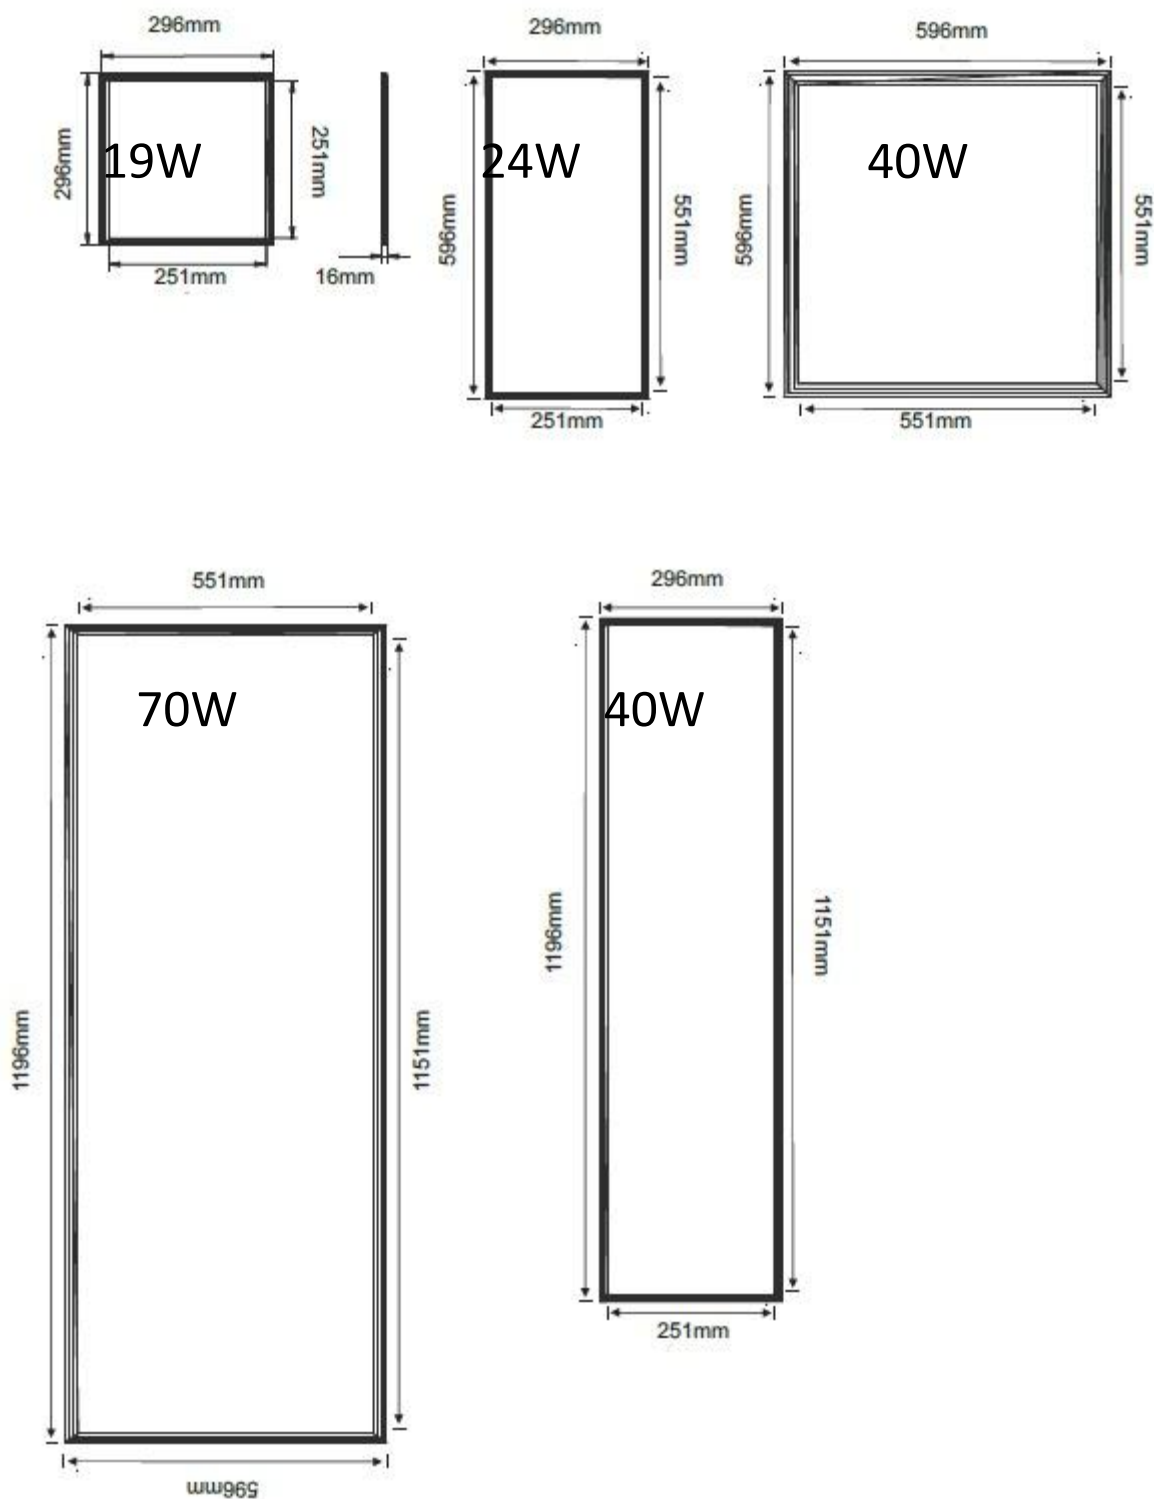

SLIM LINE PANELS