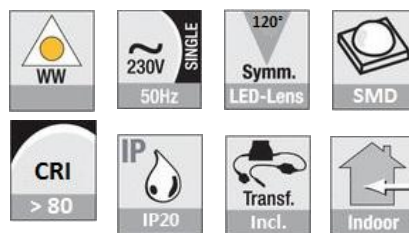

NATUURLIJK WITTE LED-PANELEN

Ref.	Voltage	WATT	KLEUR	HOEK	LUMEN	DIM	BG	AFMETINGEN
SJCP.1004.45	230V	4W	4500K	120°	348lm	Neen	Ø 95mm	105x25mm