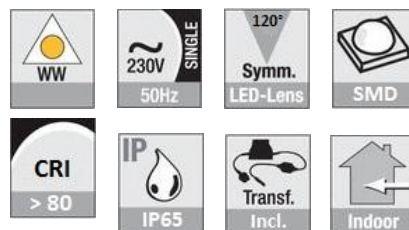

VOCHTBESTENDIG INBOUW LED-PANEEL ROND

VOCHTBESTENDIG LED-PANEEL

| CODE | VOLTAGE | WATT | KLEUR | HOEK | LUMEN | DIM | BG | AFMETINGEN |
|--------------|---------|------|-------|------|-------|-----|--------|------------|
| SJCP.1305.30 | 230V | 5W | 3000K | 120° | 435lm | Ja | Ø 75mm | 90x70mm |