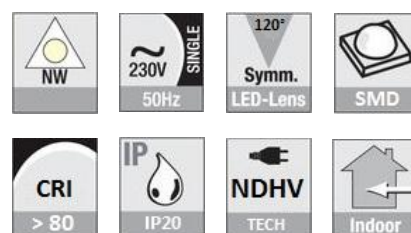

NATUURLIJK WITTE NDHV LED-PANELEN

ENKEL OP BESTELLING

CODE	VOLTAGE	WATT	KLEUR	HOEK	LUMEN	DIM	BG	AFMETINGEN
SJCP.1207.45	230V	7W	4500K	120°	590lm	Ja	Φ 90mm	125x55mm
SJCP.1212.45	230V	12W	4500K	120°	930lm	Ja	Φ 120mm	140x55mm
SJCP.1218.45	230V	18W	4500K	120°	1700lm	Ja	Φ 170mm	190x55mm
SJCP.1224.45	230V	24W	4500K	120°	2350lm	Ja	Φ 200mm	230x60mm