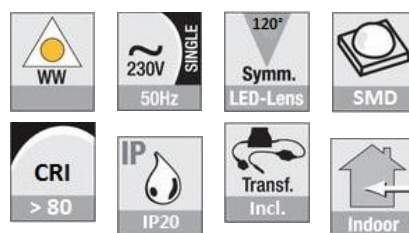

LED-PANELEN SYSTEEMPLAFOND

WARM WITTE LED-PANELEN

ENKEL OP BESTELLING

CODE	VOLTAGE	WATT	KLEUR	HOEK	LUMEN	DIM	AFMETINGEN
SJVP.0019.30	230V	19W	3000K	120°	1355lm	Optie	300x300x8mm
SJVP.0040.30	230V	24W	3000K	120°	3105lm	Optie	600x600x8mm
SJRP.0024.30	230V	40W	3000K	120°	1653lm	Optie	300x600x8mm
SJRP.0040.30	230V	40W	3000K	120°	3105lm	Optie	300x1200x8mm
SJRP.0070.30	230V	70W	3000K	120°	5679lm	Optie	600x1200x8mm